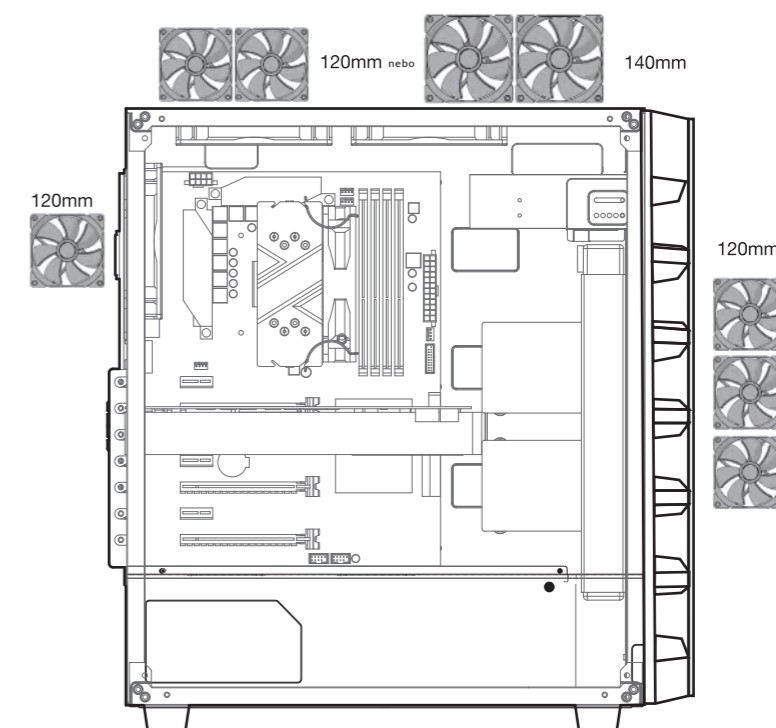

3. Kompatibilita s ventilátory